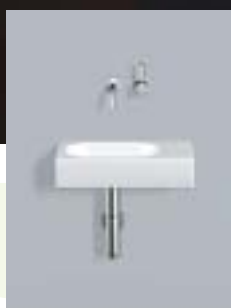

Vasques - Wastafels

Ma salle de bains n'est pas le reflet de mon individualisme,
mais de ma personnalité.

*Mijn badkamer laat niet mijn individualiteit zien,
maar mijn persoonlijkheid.*

52

WP.XS2
730,00 €

WP.XS1
730,00 €

WT.XXS450.L
320,00 €

WP.XXS1
650,00 €

WT.XXS450H.R.
320,00 €

Prix hors robinetterie/Prijs excl. kraanwerk

Alape

Composants de base

Les nombreux modèles de lavabos et de plans vasques forment la base de votre salle de bains. Grâce à la multitude d'équipements, de formes et de proportions, ils savent parfaitement s'adapter à la salle de bains principale ou aux WC secondaires. Des plans de toilette harmonieux, disponibles sous forme de solutions complètes pour toutes les tailles de salles de bains, reflètent la symbiose parfaite entre fonctionnalité et design.

Basiscomponenten

Een grote hoeveelheid waskommen en wastafels vormen de basiscomponenten voor uw nieuwe badkamer. Een meers-temmig canon uit vormen, uitrusting en proporties maakt hen enorm adaptief – zowel in de badkamer alsook in de WC. Harmonieus gecomponeerde wastafelmeubelen, die wij aanbieden als complete oplossing voor kleine en grote badkamers, weerspiegelen de perfecte symbiose tussen functie en design.