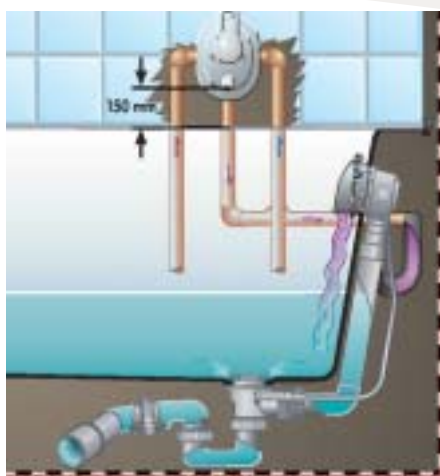

Exafill

EXAFILL est la grande innovation Hansgrohe en matière de technique de vidage. La particularité de l'EXAFILL : la pose de la garniture est très facile et elle remplit trois fonctions en même temps : remplissage, vidage et trop-plein. Ce que vous devez acheter d'habitude ailleurs, est de série chez HANSGROHE : un interrupteur de conduite situé dans l'inverseur empêche l'aspiration d'eau sale dans le réseau d'eau potable.

EXAFILL is de grote innovatie van Hansgrohe inzake ledigingstechniek en de opvolger van traditionele badvullingen. Het bijzondere aan EXAFILL: het garnituur is heel gemakkelijk te plaatsen en vervult drie functies tegelijkertijd: badvulling, badlediging en badoverloop. Wat u elders extra moet bijkopen is bij HANSGROHE standaard: een in de omsteller geïntegreerde le dingonderbreker verhindert het terugvloeien van verontreinigd water in het drinkwaternetwerk.