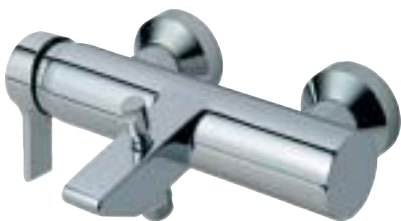

B8069AA
Mitigeur bain/douche
apparent
Bad/douchemengkraan
opbouw
194,40 €