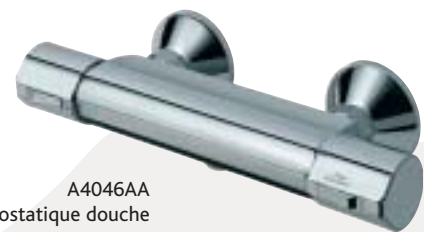

A4046AA
Mitigeur thermostatique douche apparent
Douchethermostaat opbouw
194,40 €