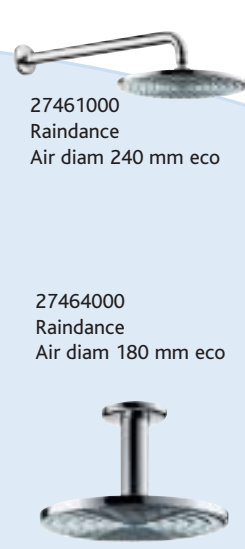

Milieu- en klimaatbescherming zijn sinds lange tijd een vast onderdeel van de ondernemingsfilosofie van Hansgrohe. Behalve een schone en milieuvriendelijke productie richten wij onze pijlen vooral op het thema waterbesparing. Belangrijk hierbij is douches te ontwikkelen die - zelfs met een waterbesparende functie - een volumineuze, brede douchestraal bieden. De speciaal ontwikkelde, waterbesparende douche Crometta 85 Green vermengt het water met de ingezogen lucht en versnelt aldus de waterstraal. Zo ontstaat ondanks het geringe verbruik van slechts (6 liter per minuut) een prikkelende douchestraal met voelbaar groter volume.

27165000  
Showerpipe Raindance  
180 eco.

27166000  
Showerpipe Raindance  
Connect 180 eco

27159000  
Croma 100  
Showerpipe  
eco smart

27461000  
Raindance  
Air diam 240 mm eco

27464000  
Raindance  
Air diam 180 mm eco