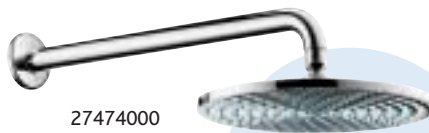

*De Isitub douches bieden verrassend veel douchecomfort op een beperkt vloeroppervlak. De douchewand en -bak zijn vervaardigd uit staalplaat bedekt met een laagje zink en afgeparpoudre epoxy-polyester. De cabine wordt compleet geleverd en is eenvoudig en snel te plaatsen dankzij de voormonteerde douchebak met sifon en afvoerslang, de wand uit één stuk en de voormonteerde inhaakkraanplaat.*

Intersan Isitub (1930 x 775 x 775mm)  
EZ25/23/00  
Portes "Diamant"/Thermostat avec télédouche  
Deuren "Diamant"/Thermostatische kraan met handdouche  
**924,00 €**

RAINDANCE

150

28404000  
Rainmaker Air  
diam 600 mm  
avec éclairage  
met lamp

284180000  
Rainmaker

28411000  
Rainfall

27493000  
Air  
diam 300 mm

27474000  
Air  
diam 240 mm

27478000  
Air  
diam 180 mm

27424000  
Classic Air  
diam 240 mm

28420000  
Royal Air  
diam 350 mm

RAINDANCE