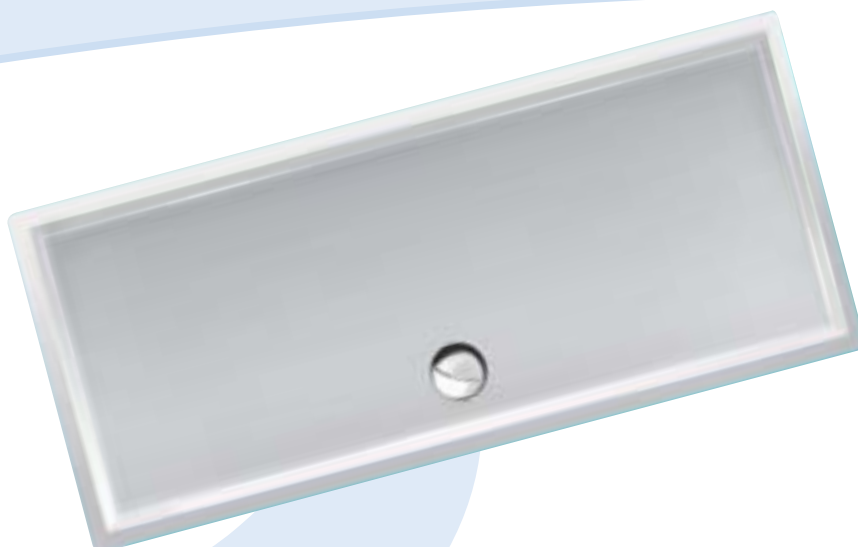

Esthétisme et sobriété décrivent la ligne Mariana. Son design sobre se glisse dans tout intérieur et sa mini-profondeur de 4 cm rend toute installation de douche élégante et ne formant qu'un tout. La ligne Mariana est disponible en 25 dimensions, impossible de ne pas trouver votre bonheur !